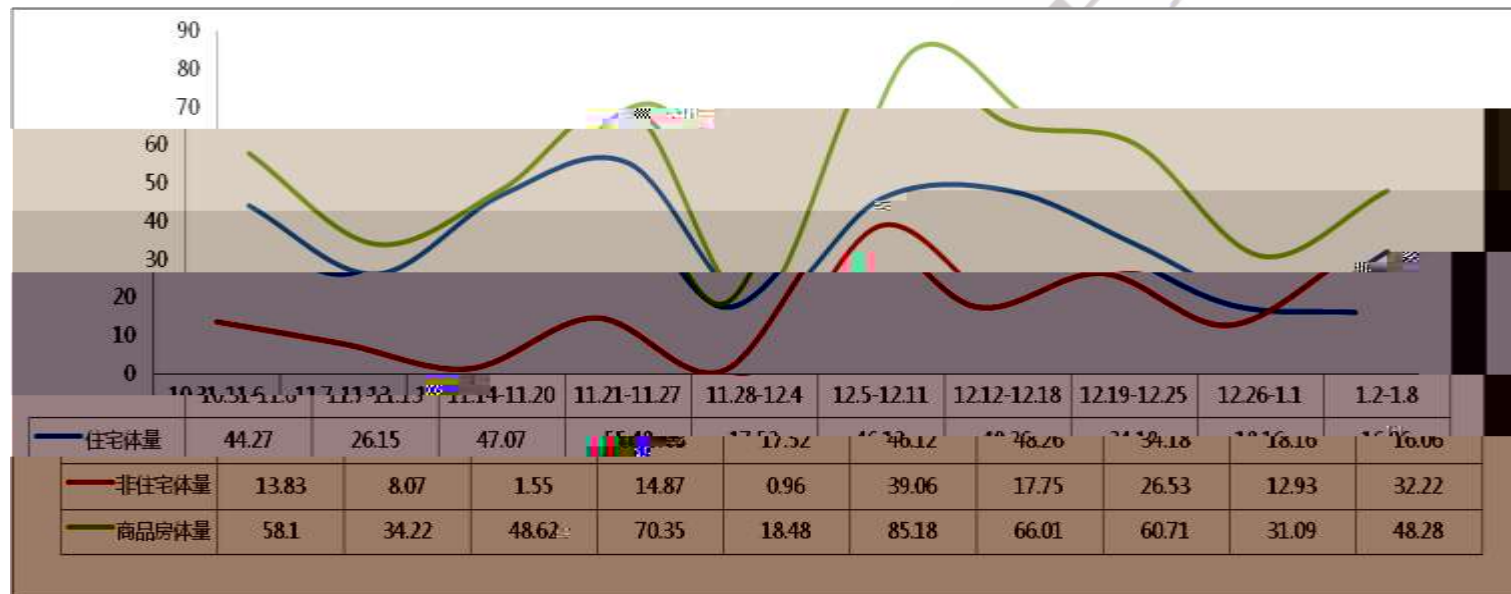

世联行

7k s Ĩ t ± ¼ Đ ĩ 0 X ě 4 P y Ž ě X x á v g • D A ' 1 g Ú Á x I Ñ (é - Ô Í Ã ě Ä 4 | X x á k f

整体情况

实际供应

盘(加推)项目位置图