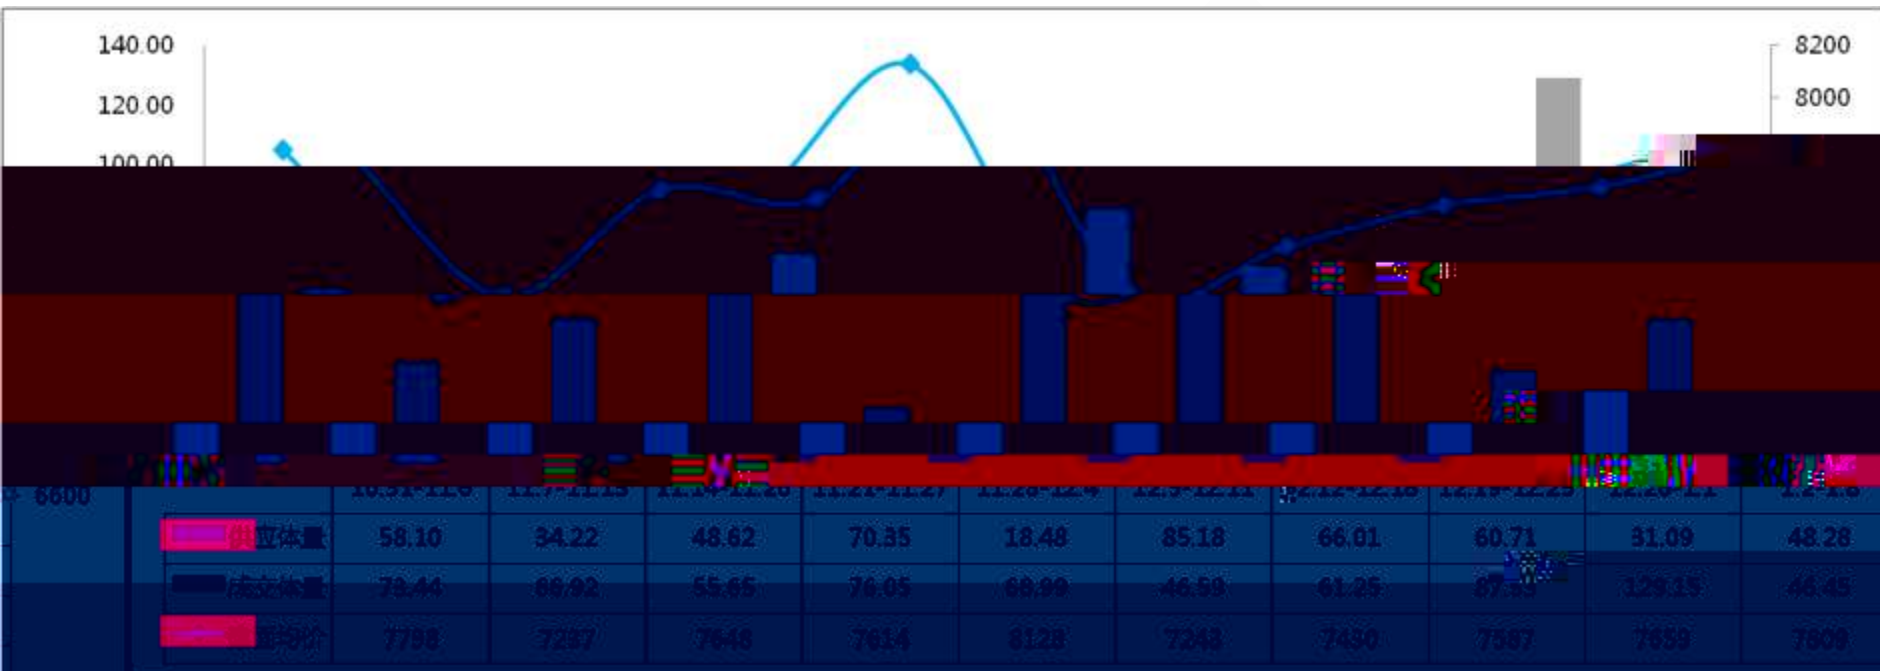

世联行

7k s Ĩ t ± ¼ Đ ĩ 0 X ě 4 P y Ž ě X x á v g • D A ' 1 g Ú Á x I Ñ (é - Ô Í Ã ě Ä 4 | X x á k f

整体情况

实际供应

盘(加推)项目位置图