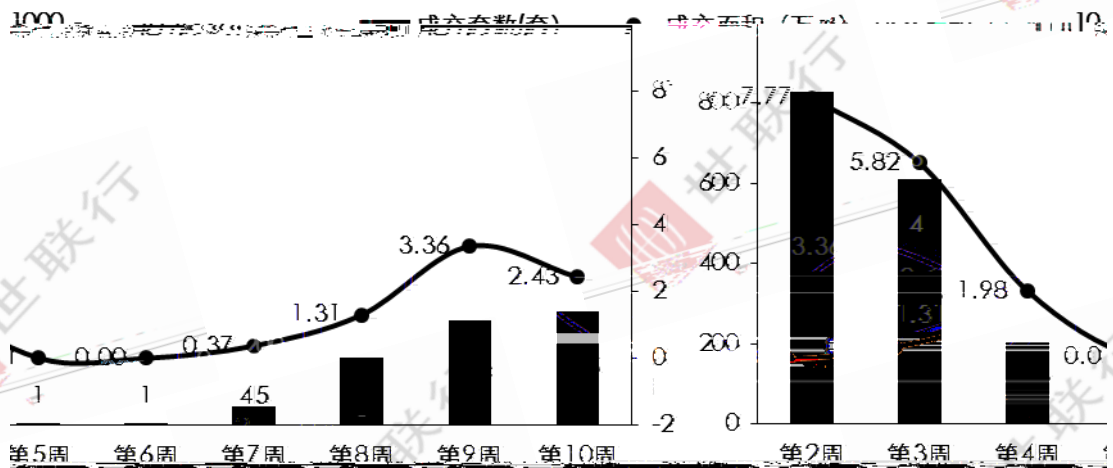

市场分析

--	--	--	--	--	--	--

惠州一手住宅成交走势

惠州惠城区一手商品房成交走势

惠州惠阳—平海公路成行在即

惠州惠阳—平海公路成行在即

惠州惠阳—平海公路成行在即

300 300
10000

世联行

世联行

世联行

世联行

世联行

世联行

惠州大亚湾一手住宅成交走势

惠州博罗一手商品房成交走势